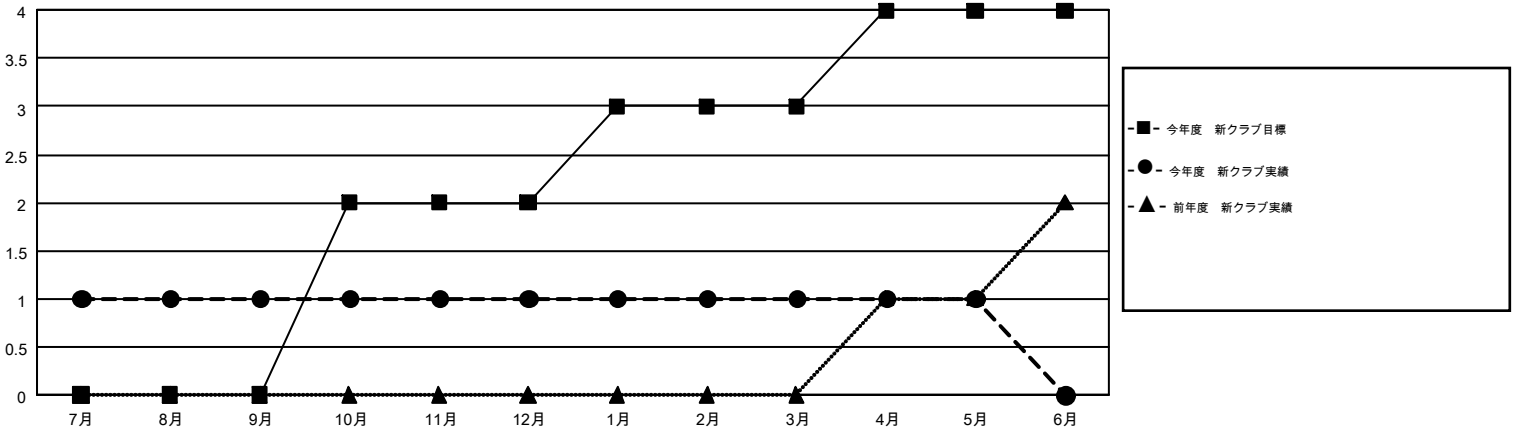

GMT MONTHLY MEMBERSHIP PROGRESS REPORT

Results as of: 5/31/2017

Multiple District 336

LOCATION: JAPAN

GMT: MASAYOSHI MARUYAMA

GMT会則地域 5-Jap

クラブ				名			
結果: 2016-2017				結果: 2016-2017			
四半期	新クラブ目標	新クラブ	解散クラブ	四半期	新会員 (再入会と転入を含めない) 純増目標	新会員 (再入会と転入を含めない) 実際	退会者 (転籍を含む) 実際
7月/8月/9月	0	1	1	7月/8月/9月	360	547	278
10月/11月/12月	2	0	1	10月/11月/12月	296	277	358
1月/2月/3月	1	0	1	1月/2月/3月	290	271	324
4月/5月/6月	1	0	0	4月/5月/6月	145	186	219

新クラブ目標及び実績累計

会員目標及び実績累計

解散クラブ: 3	360 CLUBS OF 432 一名以上の新会員を登録	男女別	
退会者		男性	13,177 (79.95%)
物故会員 116	会員累計データを見るには、ここをクリック	女性	3,304 (20.05%)
クラブ解散 28		世帯主/家族会員合計	4,352
その他 1,035		国際会費半額の家族会員	2,362
合計 1,179			