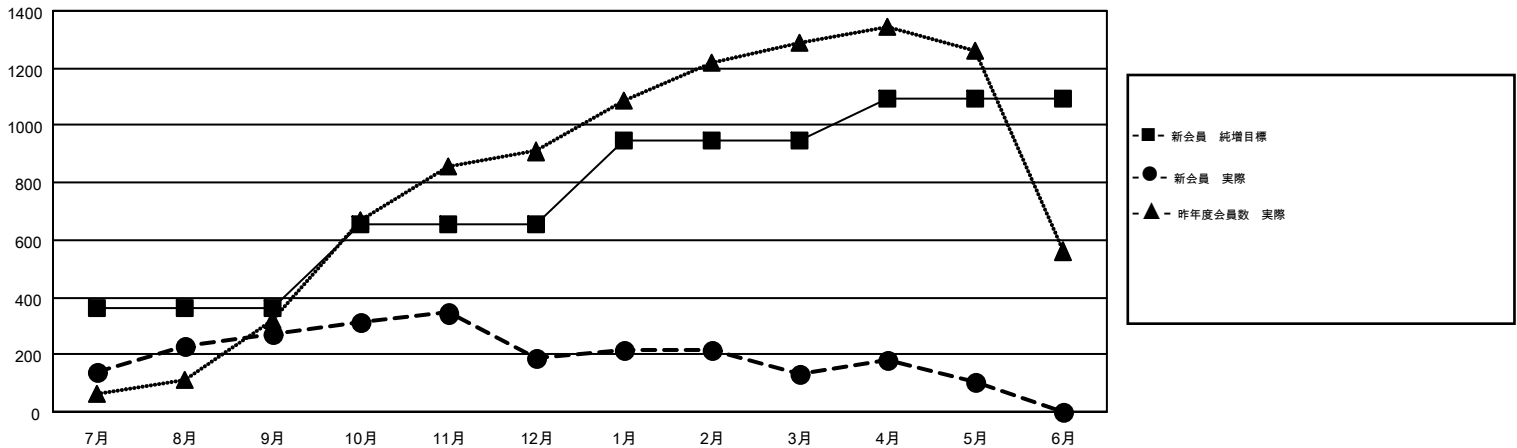

GMT MONTHLY MEMBERSHIP PROGRESS REPORT

Results as of: 5/31/2017

Multiple District 336

LOCATION: JAPAN

GMT: MASAYOSHI MARUYAMA

GMT会則地域 5-Jap

クラブ				名			
結果: 2016-2017				結果: 2016-2017			
四半期	新クラブ目標	新クラブ	解散クラブ	四半期	新会員 (再入会と転入を含めない) 純増目標	新会員 (再入会と転入を含めない) 実際	退会者 (転籍を含む) 実際
7月/8月/9月	0	1	1	7月/8月/9月	360	547	278
10月/11月/12月	2	0	1	10月/11月/12月	296	277	358
1月/2月/3月	1	0	1	1月/2月/3月	290	271	324
4月/5月/6月	1	0	0	4月/5月/6月	145	186	219

新クラブ目標及び実績累計

会員目標及び実績累計

解散クラブ: 3	360 CLUBS OF 432 一名以上の新会員を登録	男女別	
退会者		男性	13,177 (79.95%)
物故会員 116	会員累計データを見るには、ここをクリック	女性	3,304 (20.05%)
クラブ解散 28		世帯主/家族会員合計	4,352
その他 1,035		国際会費半額の家族会員	2,362
合計 1,179			